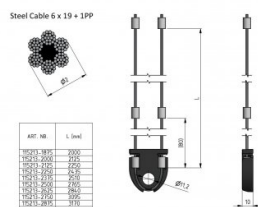

115213-2000

HOME Jeu de câbles 2mm avec compensateur de prétension DH=2000

| | |
|-------------------|------|
| Unité | Jeu |
| Boîte | 10 |
| Palette | 100 |
| Poids (kg) | 0,15 |

Description du produit

Informations techniques

| | |
|-------------------------------|-----------------------|
| Hauteur de porte (mm) | 2000 |
| Système de porte | HOME-X |
| Max. door weight (kg) | 130 |
| Matériel | Acier galvanisé |
| Domaine d'application | Portes résidentielles |
| Diamètre du câble (mm) | 2 |
| Longueur (mm) | 4301 |
| Type | 6x19+1PP |