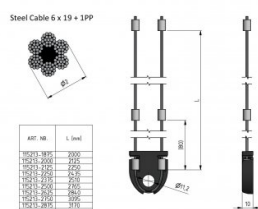

115213-2000

HOME Jeu de câbles 2mm avec compensateur de prétension DH=2000

Unité	Jeu
Boîte	10
Palette	100
Poids (kg)	0,15

Description du produit

Informations techniques

Hauteur de porte (mm)	2000
Système de porte	HOME-X
Max. door weight (kg)	130
Matériel	Acier galvanisé
Domaine d'application	Portes résidentielles
Diamètre du câble (mm)	2
Longueur (mm)	4301
Type	6x19+1PP