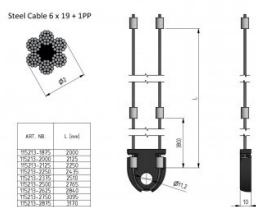

## 115213-2000

HOME Jeu de câbles 2mm avec compensateur de prétension DH=2000

<b>Unité</b>	Jeu
<b>Boîte</b>	10
<b>Palette</b>	100
<b>Poids (kg)</b>	0,15

### Informations techniques

<b>Hauteur de porte (mm)</b>	2000
<b>Système de porte</b>	HOME-X
<b>Max. door weight (kg)</b>	130
<b>Matériel</b>	Acier galvanisé
<b>Domaine d'application</b>	Portes résidentielles
<b>Diamètre du câble (mm)</b>	2
<b>Longueur (mm)</b>	4301
<b>Type</b>	6x19+1PP