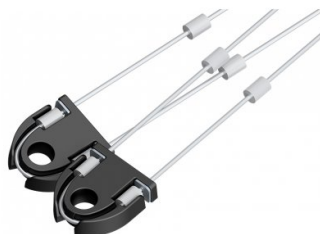

115213-1875

HOME Jeu de câbles 2mm avec compensateur de prétension DH=1875

| | |
|-------------------|------|
| Unité | Jeu |
| Boîte | 10 |
| Palette | 100 |
| Poids (kg) | 0,14 |

Description du produit

HOME Jeu de câbles 2mm avec compensateur de prétension DH=1875

Informations techniques

| | |
|-------------------------------|-----------------------|
| Hauteur de porte (mm) | 1875 |
| Système de porte | HOME-X |
| Max. door weight (kg) | 130 |
| Matériel | Acier galvanisé |
| Domaine d'application | Portes résidentielles |
| Diamètre du câble (mm) | 2 |
| Longueur (mm) | 4051 |
| Type | 6x19+1PP |