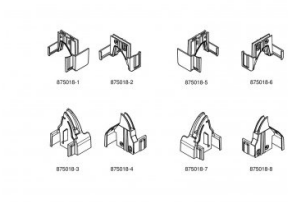

## 875018-R7045

kit pièces anti pince doigts -Ital-Mar-Met-Tec -RAL7045

<b>Unité</b>	Jeu
<b>Boîte</b>	50
<b>Palette</b>	1200
<b>Poids (kg)</b>	0,18

### Description du produit

Jeu de bouchons en plastique à monter sur les profilés de portillon. Empêche les doigts de se coincer entre les panneaux. A utiliser en combinaison avec le profil 875001. Cet article ne convient qu'à Italpanelli, Marcegaglia, Tecsedo, Metecno. Couleur : environ RAL 7045 (gris)