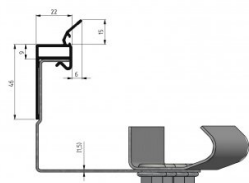

## 225017-5000

HOME Joint thermique L=5000

<b>Unité</b>	Pièce
<b>Boîte</b>	60
<b>Palette</b>	120
<b>Poids (kg)</b>	1,35

### Informations techniques

<b>Système de porte</b>	HOME-X, HOME-F, HOME-R
<b>Domaine d'application</b>	Portes résidentielles
<b>Position</b>	Gauche, Droite, Haut
<b>Couleur</b>	Noir
<b>Résidentielle</b>	
<b>Longueur (mm)</b>	5000
<b>Material</b>	PVC / TPE