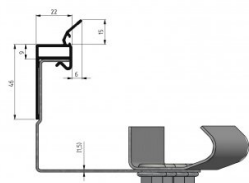

## 225017-4000

HOME Joint thermique L=4000

<b>Unité</b>	Pièce
<b>Boîte</b>	60
<b>Palette</b>	120
<b>Poids (kg)</b>	1,08

### Informations techniques

<b>Système de porte</b>	HOME-X, HOME-F, HOME-R
<b>Domaine d'application</b>	Portes résidentielles
<b>Position</b>	Gauche, Droite, Haut
<b>Couleur</b>	Noir
<b>Résidentielle</b>	
<b>Longueur (mm)</b>	4000
<b>Material</b>	PVC / TPE