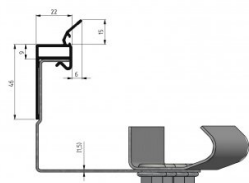

225017-3000

HOME Joint thermique L=3000

Unité	Pièce
Boîte	10
Palette	330
Poids (kg)	0,81

Description du produit

Informations techniques

Système de porte	HOME-X, HOME-F, HOME-R
Domaine d'application	Portes résidentielles
Position	Gauche, Droite, Haut
Couleur	Noir
Résidentielle	
Longueur (mm)	3000
Material	PVC / TPE