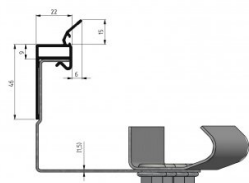

225017-2500

HOME Joint thermique L=2500

Unité	Pièce
Boîte	10
Palette	330
Poids (kg)	0,68

Description du produit

Informations techniques

Système de porte	HOME-X, HOME-F, HOME-R
Domaine d'application	Portes résidentielles
Position	Gauche, Droite, Haut
Couleur	Noir
Résidentielle	
Longueur (mm)	2500
Material	PVC / TPE