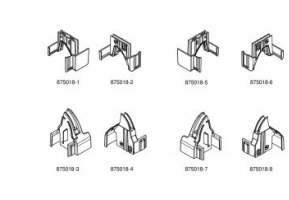

875018

kit pièces anti pince doigts -Ital-Mar-Met-Tec -RAL9011

Unité	Jeu
Boîte	50
Palette	1200
Poids (kg)	0,18

Description du produit

Jeu de bouchons en plastique pour montage sur les profilés de portillon. Empêche les doigts de se coincer entre les panneaux. A utiliser en combinaison avec le profil 875001. Cet article ne convient qu'à Italpanelli, Marcegaglia, Tecsedo, Metecno.
Couleur : environ RAL 9011 (Noir)