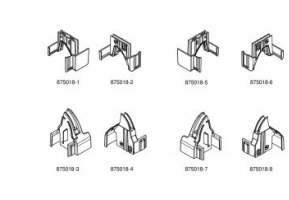

## 875018

kit pièces anti pince doigts -Ital-Mar-Met-Tec -RAL9011

<b>Unité</b>	Jeu
<b>Boîte</b>	50
<b>Palette</b>	1200
<b>Poids (kg)</b>	0,18

### Description du produit

Jeu de bouchons en plastique pour montage sur les profilés de portillon. Empêche les doigts de se coincer entre les panneaux. A utiliser en combinaison avec le profil 875001. Cet article ne convient qu'à Italpanelli, Marcegaglia, Tecsedo, Metecno.  
Couleur : environ RAL 9011 ( Noir)