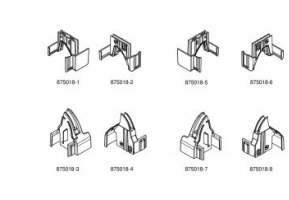

875018

kit pièces anti pince doigts -Ital-Mar-Met-Tec -RAL9011

| | |
|-------------------|------|
| Unité | Jeu |
| Boîte | 50 |
| Palette | 1200 |
| Poids (kg) | 0,18 |

Description du produit

Jeu de bouchons en plastique pour montage sur les profilés de portillon. Empêche les doigts de se coincer entre les panneaux. A utiliser en combinaison avec le profil 875001. Cet article ne convient qu'à Italpanelli, Marcegaglia, Tecsedo, Metecno. Couleur : environ RAL 9011 (Noir)