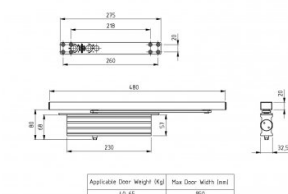

875074

Concealed door closer with guide track 480mm

| | |
|-------------------|-------|
| Unité | Pièce |
| Boîte | 10 |
| Palette | 240 |
| Poids (kg) | 1,95 |

Description du produit

Ferme-porte, version encastrée, donc le ferme-porte n'est pas visible.

Convient pour une porte d'une largeur maximale de 950 mm et d'un poids maximal de 65 kg.

Butées correspondantes : 280200 et vis correspondantes 150807 + 150126.

Informations techniques

Industrielle

Résidentielle

Boîte/component Component

Position Tous

Matériel Aluminium

Hauteur du panneau (mm) 0

Couleur -