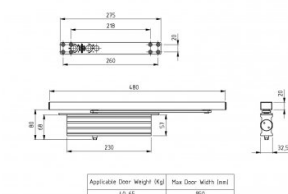

## 875074

Concealed door closer with guide track 480mm

<b>Unité</b>	Pièce
<b>Boîte</b>	10
<b>Palette</b>	240
<b>Poids (kg)</b>	1,95

### Description du produit

Ferme-porte, version encastrée, donc le ferme-porte n'est pas visible.

Convient pour une porte d'une largeur maximale de 950 mm et d'un poids maximal de 65 kg.

Butées correspondantes : 280200 et vis correspondantes 150807 + 150126.

### Informations techniques

**Industrielle**

**Résidentielle**

**Boîte/component** Component

**Position** Tous

**Matériel** Aluminium

**Hauteur du panneau (mm)** 0

**Couleur** -