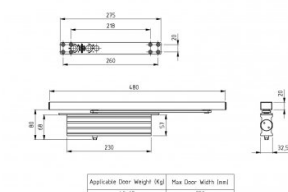

875074

Concealed door closer with guide track 480mm

Unité	Pièce
Boîte	10
Palette	240
Poids (kg)	1,95

Description du produit

Ferme-porte, version encastrée, donc le ferme-porte n'est pas visible.

Convient pour une porte d'une largeur maximale de 950 mm et d'un poids maximal de 65 kg.

Butées correspondantes : 280200 et vis correspondantes 150807 + 150126.

Informations techniques

Industrielle	
Résidentielle	
Boîte/component	Component
Position	Tous
Matériel	Aluminium
Hauteur du panneau (mm)	0
Couleur	-