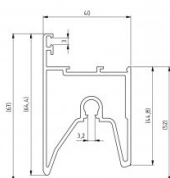

820621-7200

Alu Panneaux Vitrés Profil Inférieur KDC-TP-EPCO Pan=40 Ano L=7200

Unité	Pièce
Boîte	2
Palette	40
Poids (kg)	7,72

Description du produit

Ce profil vous permet, ensemble avec le profil supérieur 820620 et les profils 80554, 80557 et 820606, de faire un panneau full vision.

**Adapté à 40mm Epc, Kingspan et TecnoPan.
Remplacement du profil 820601**

Joint pour Epc : 80499

Joint pour panneau Kingspan/ TecnoPan pas besoin

Matériel: aluminium anodisé.

Utilisable en industriel et résidentiel

Informations techniques

Kingspan

TecnoPan

Résidentielle

Material Aluminium

Longueur (mm) 7200

Traitement -