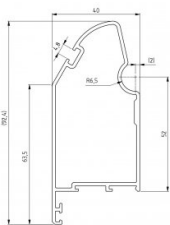

## 820620-7200

Alu Panneaux Vitrés Profil Supérieur KDC-TP Pan=40 Ano L=7200

<b>Unité</b>	Pièce
<b>Boîte</b>	2
<b>Palette</b>	40
<b>Poids (kg)</b>	7,5

### Description du produit

Ce profil vous permet, ensemble avec le profil inférieur 820621 et les profils 80554, 80557 et 820606, de faire un panneau full vision.

Adapté à 40mm Kingspan & Tecnopan.

Joint pour panneau supérieur: 875031.

### Informations techniques

**Kingspan**

**Tecnopan**

**Résidentielle**

**Material** Aluminium

**Longueur (mm)** 7200

**Traitement** -