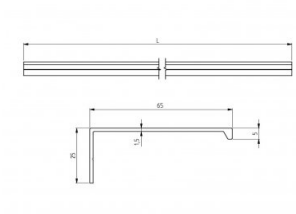

820604-7200

Alu Panneaux Vitrés Profil de Renfort H=65 Ano L=7200

| | |
|-------------------|-------|
| Unité | Pièce |
| Boîte | 2 |
| Palette | 100 |
| Poids (kg) | 2,79 |

Description du produit

Profil de renforcement pour porte full vision >4500mm.

A monter avec rivets.

Pour panneaux de 40mm.

Matériel: aluminium anodisé.

Utilisable en industriel et résidentiel

Informations techniques

| | |
|----------------------|-----------|
| Industrielle | |
| Résidentielle | |
| Material | Aluminium |
| Longueur (mm) | 7200 |
| Traitement | - |