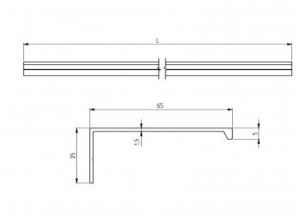

820604-7200

Alu Panneaux Vitrés Profil de Renfort H=65 Ano L=7200

Unité	Pièce
Boîte	2
Palette	100
Poids (kg)	2,79

Description du produit

Profil de renforcement pour porte full vision >4500mm.

A monter avec rivets.

Pour panneaux de 40mm.

Matériel: aluminium anodisé.

Utilisable en industriel et résidentiel

Informations techniques

Industrielle	
Résidentielle	
Material	Aluminium
Longueur (mm)	7200
Traitement	-