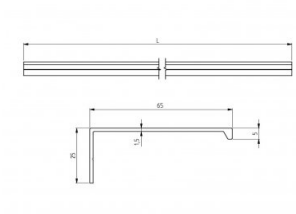

820604-7200

Alu Panneaux Vitrés Profil de Renfort H=65 Anod L=7200

Unité	Pièce
Boîte	2
Palette	100
Poids (kg)	2,79

Description du produit

Profil de renforcement pour porte full vision >4500mm.

A monter avec rivets.

Pour panneaux de 40mm.

Matériel: aluminium anodisé.

Utilisable en industriel et résidentiel

Informations techniques

Industrielle	
Résidentielle	
Material	Aluminium
Longueur (mm)	7200
Traitement	-