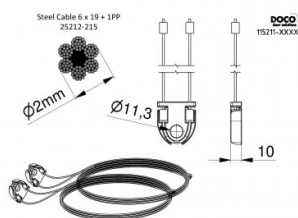

115211-2750

HOME Jeu de cables hauteur 2750 mm

Unité	Jeu
Boîte	20
Palette	100
Poids (kg)	0,2

Description du produit

Câble d'acier galvanisé avec PP DH=2750mm.
Application: Résidentielle, HOME-X.

Informations techniques

Hauteur de porte (mm)	2750
Système de porte	HOME-X
Max. door weight (kg)	130
Matériel	Acier galvanisé
Domaine d'application	Portes résidentielles
Diamètre du câble (mm)	2
Longueur (mm)	6241
Type	6x19+1PP