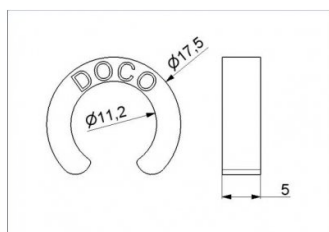

150001-12

Bague de distance $\varnothing 11-5$ mm RAL9006. sachet de 12 pièces

Unité	Sac
Boîte	600
Palette	24000
Poids (kg)	0,01

Description du produit

Adaptable, 5 mm d'épaisseur, pour galets de roulement de 11 mm. Couleur similaire à RAL 9006.

Set Emballé par 12 pièces

Informations techniques

Largeur (mm)	5
Matériel	POM
HOME-R	
HOME-X	
Diamètre (mm)	11
HOME-F	