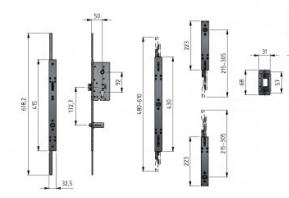

## 280302

Serrure 5pts pour portillon DIN, gauche

<b>Unité</b>	Jeu
<b>Boîte</b>	2
<b>Palette</b>	25
<b>Poids (kg)</b>	3,6

### Description du produit

Jeu complet de la serrure 5 pts DIN gauche pour 4 panneaux, adapté aux panneaux de 500, 555 et 610 mm (réglable). Peut être utilisé avec les poignées de porte 280014 et 280015 et la plaque de finition 280301. Cet ensemble comprend un cylindre européen, 4 plaques de verrouillage réglables et 3 clés.