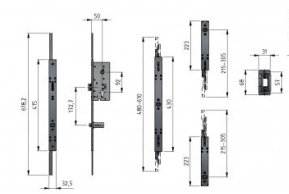

## 280302

Serrure 5pts pour portillon DIN, gauge

<b>Unité</b>	Jeu
<b>Boîte</b>	2
<b>Palette</b>	25
<b>Poids (kg)</b>	3,6

### Description du produit

Jeu complet de la serrure 5 pts DIN gauche pour 4 panneaux, adapté aux panneaux de 500, 555 et 610 mm (réglable). Peut être utilisé avec les poignées de porte 280014 et 280015 et la plaque de finition 280301. Cet ensemble comprend un cylindre européen, 4 plaques de verrouillage réglables et 3 clés.