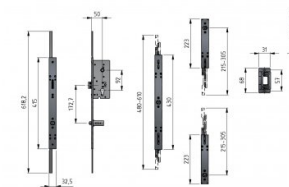

## 280302

Serrure 5pts pour portillon DIN, gauge

<b>Unité</b>	Jeu
<b>Boîte</b>	2
<b>Palette</b>	25
<b>Poids (kg)</b>	3,6

### Description du produit

Jeu complet de la serrure 5 pts DIN gauche pour 4 panneaux, adapté aux panneaux de 500, 555 et 610 mm (réglable). Peut être utilisé avec les poignées de porte 280014 et 280015 et la plaque de finition 280301. Cet ensemble comprend un cylindre européen, 4 plaques de verrouillage réglables et 3 clés.