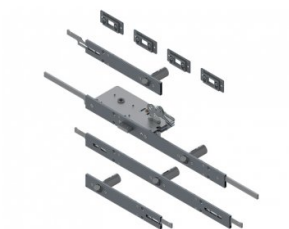

## 280302

Serrure 5pts pour portillon DIN, gauche

<b>Unité</b>	Jeu
<b>Boîte</b>	2
<b>Palette</b>	25
<b>Poids (kg)</b>	3,6

### Description du produit

Jeu complet de la serrure 5 pts DIN gauche pour 4 panneaux, adapté aux panneaux de 500, 555 et 610 mm (réglable). Peut être utilisé avec les poignées de porte 280014 et 280015 et la plaque de finition 280301. Cet ensemble comprend un cylindre européen, 4 plaques de verrouillage réglables et 3 clés.

### Informations techniques

<b>Euro_Cylinder</b>	-
<b>Traitement</b>	Galvanisé
<b>Matériel</b>	Steel
<b>Résidentielle</b>	