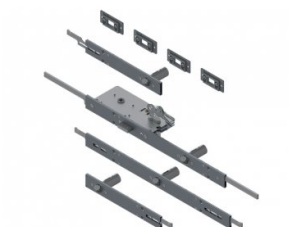

280302

Serrure 5pts pour portillon DIN, gauge

Unité	Jeu
Boîte	2
Palette	25
Poids (kg)	3,6

Description du produit

Jeu complet de la serrure 5 pts DIN gauche pour 4 panneaux, adapté aux panneaux de 500, 555 et 610 mm (réglable). Peut être utilisé avec les poignées de porte 280014 et 280015 et la plaque de finition 280301. Cet ensemble comprend un cylindre européen, 4 plaques de verrouillage réglables et 3 clés.

Informations techniques

Euro_Cylinder	-
Traitement	Galvanisé
Matériel	Steel
Résidentielle	