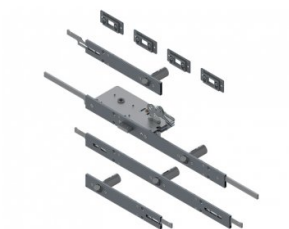

## 280302

Serrure 5pts pour portillon DIN, gauge

<b>Unité</b>	Jeu
<b>Boîte</b>	2
<b>Palette</b>	25
<b>Poids (kg)</b>	3,6

### Description du produit

Jeu complet de la serrure 5 pts DIN gauche pour 4 panneaux, adapté aux panneaux de 500, 555 et 610 mm (réglable). Peut être utilisé avec les poignées de porte 280014 et 280015 et la plaque de finition 280301. Cet ensemble comprend un cylindre européen, 4 plaques de verrouillage réglables et 3 clés.

### Informations techniques

<b>Euro_Cylinder</b>	-
<b>Traitement</b>	Galvanisé
<b>Matériel</b>	Steel
<b>Résidentielle</b>	