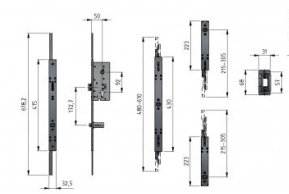

280302

Serrure 5pts pour portillon DIN, gauge

Unité	Jeu
Boîte	2
Palette	25
Poids (kg)	3,6

Description du produit

Jeu complet de la serrure 5 pts DIN gauche pour 4 panneaux, adapté aux panneaux de 500, 555 et 610 mm (réglable). Peut être utilisé avec les poignées de porte 280014 et 280015 et la plaque de finition 280301. Cet ensemble comprend un cylindre européen, 4 plaques de verrouillage réglables et 3 clés.