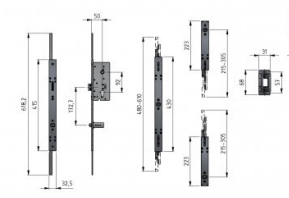

280300

Serrure 5pts pour portillon DIN Droit

| | |
|-------------------|-----|
| Unité | Jeu |
| Boîte | 2 |
| Palette | 25 |
| Poids (kg) | 3,6 |

Description du produit

Jeu complet de la serrure 5 pts DIN droit pour 4 panneaux, adapté aux panneaux de 500, 555 et 610 mm (réglable). Peut être utilisé avec les poignées de porte 280014 et 280015 et la plaque de finition 280301. Cet ensemble comprend un cylindre européen, 4 plaques de verrouillage réglables et 3 clés.