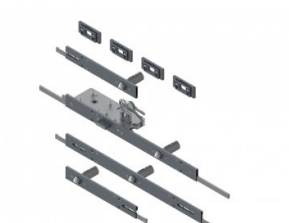

280300

Serrure 5pts pour portillon DIN Droit

| | |
|-------------------|-----|
| Unité | Jeu |
| Boîte | 2 |
| Palette | 25 |
| Poids (kg) | 3,6 |

Description du produit

Jeu complet de la serrure 5 pts DIN droit pour 4 panneaux, adapté aux panneaux de 500, 555 et 610 mm (réglable). Peut être utilisé avec les poignées de porte 280014 et 280015 et la plaque de finition 280301. Cet ensemble comprend un cylindre européen, 4 plaques de verrouillage réglables et 3 clés.

Informations techniques

| | |
|----------------------|-----------|
| Euro_Cylinder | - |
| Traitement | Galvanisé |
| Matériel | Steel |
| Résidentielle | |