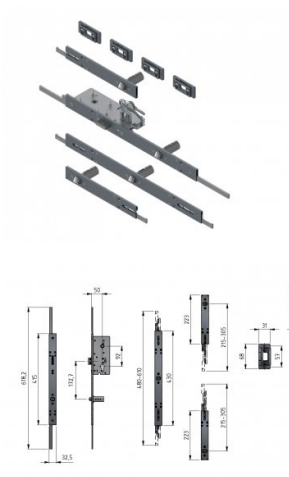

## 280300

Serrure 5pts pour portillon DIN Droit

<b>Unité</b>	Jeu
<b>Boîte</b>	2
<b>Palette</b>	25
<b>Poids (kg)</b>	3,6

### Description du produit

Jeu complet de la serrure 5 pts DIN droit pour 4 panneaux, adapté aux panneaux de 500, 555 et 610 mm (réglable). Peut être utilisé avec les poignées de porte 280014 et 280015 et la plaque de finition 280301. Cet ensemble comprend un cylindre européen, 4 plaques de verrouillage réglables et 3 clés.