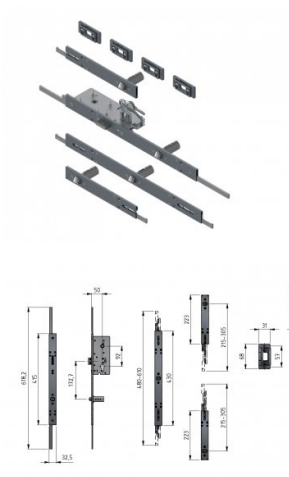

280300

Serrure 5pts pour portillon DIN Droit

Unité	Jeu
Boîte	2
Palette	25
Poids (kg)	3,6

Description du produit

Jeu complet de la serrure 5 pts DIN droit pour 4 panneaux, adapté aux panneaux de 500, 555 et 610 mm (réglable). Peut être utilisé avec les poignées de porte 280014 et 280015 et la plaque de finition 280301. Cet ensemble comprend un cylindre européen, 4 plaques de verrouillage réglables et 3 clés.