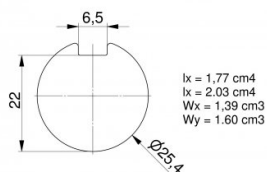

25516-6100

Arbre plein 25,4 mm clavetté L=6100 mm galvanisé

Unité	Pièce
Boîte	40
Palette	80
Poids (kg)	23,06

Description du produit

Arbre solide galvanisé avec voie de clavette continue.
Clavette appartenant au 25062 ou 25048.

Informations techniques

Industrielle	
Longueur (mm)	6100
Diamètre de l'arbre ("/mm)	1" (25,4)
Épaisseur (mm)	1,3
Clavette	Oui