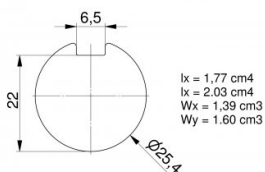

25516-6100

Arbre plein 25,4 mm clavetté L=6100 mm galvanisé

Unité	Pièce
Boîte	40
Palette	80
Poids (kg)	23,06

Description du produit

Arbre solide galvanisé avec voie de clavette continue.
Clavette appartenant au 25062 ou 25048.

Informations techniques

Industrielle	
Longueur (mm)	6100
Diamètre de l'arbre ("/mm)	1" (25,4)
Épaisseur (mm)	1,3
Clavette	Oui