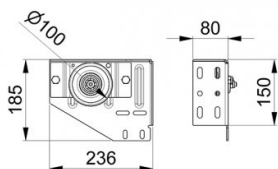

295100

LHI Ensemble poulie gauche

Unité	Pièce
Boîte	5
Palette	200
Poids (kg)	2,13

Description du produit

- Poulie compatible avec des cables de 3,4 et 5 mm
- Application: Linteau réduit industriel(LHI)
- Matière: Galvanisé
- Gauche

Informations techniques

Diamètre maximum du câble	5
Position	Gauche
Industrielle	
Matériel	Acier zingué
Traitement	-