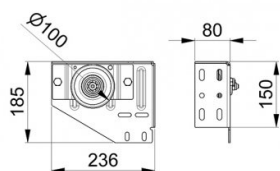

295100

LHI Ensemble poulie gauche

Unité	Pièce
Boîte	5
Palette	200
Poids (kg)	2,13

Description du produit

- Poulie compatible avec des cables de 3,4 et 5 mm
- Application: Linteau réduit industriel(LHI)
- Matière: Galvanisé
- Gauche

Informations techniques

Diamètre maximum du câble	5
Position	Gauche
Industrielle	
Matériel	Acier zingué
Traitement	-