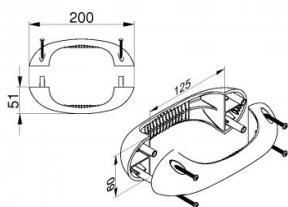

## 285101

Poignée en plastique noir

<b>Unité</b>	Jeu
<b>Boîte</b>	25
<b>Palette</b>	600
<b>Poids (kg)</b>	0,13

### Description du produit

Poignées intérieures et extérieures.  
Design ergonomique et moderne.  
Contient 4 vis cruciforme, Zinguée.  
Application: Résidentielle / Industrielle.  
Matière: ABS, noir.  
Panneaux d'épaisseur 38 - 40 mm.

### Informations techniques

<b>Traitement</b>	Noir
<b>Longueur (mm)</b>	200
<b>Matériel</b>	ABS
<b>Industrielle</b>	
<b>Résidentielle</b>	