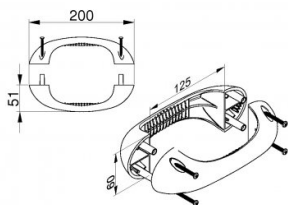

285101

Poignée en plastique noir

Unité	Jeu
Boîte	25
Palette	600
Poids (kg)	0,13

Description du produit

Poignées intérieures et extérieures.
 Design ergonomique et moderne.
 Contient 4 vis cruciforme, Zinguée.
 Application: Résidentielle / Industrielle.
 Matière: ABS, noir.
 Panneaux d'épaisseur 38 - 40 mm.

Informations techniques

Traitement	Noir
Longueur (mm)	200
Matériel	ABS
Industrielle	
Résidentielle	