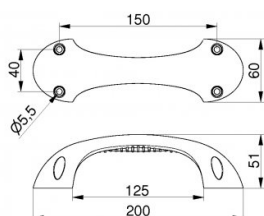

285100

Poignée en plastique noir partie intérieure

Unité	Pièce
Boîte	50
Palette	1200
Poids (kg)	0,05

Description du produit

Poignée en matière synthétique. Design ergonomique et moderne Pour toutes épaisseurs des panneaux.
Facile à installer avec les vis 14028. (non incluses).
Application: Résidentielle / Industrielle.
Matière: ABS, noir.

Informations techniques

Traitement	Noir
Longueur (mm)	200
Matériel	ABS
Industrielle	
Résidentielle	