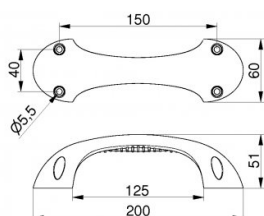

## 285100

Poignée en plastique noir partie intérieure

<b>Unité</b>	Pièce
<b>Boîte</b>	50
<b>Palette</b>	1200
<b>Poids (kg)</b>	0,05

### Description du produit

Poignée en matière synthétique. Design ergonomique et moderne Pour toutes épaisseurs des panneaux.  
Facile à installer avec les vis 14028. (non incluses).  
Application: Résidentielle / Industrielle.  
Matière: ABS, noir.

### Informations techniques

<b>Traitement</b>	Noir
<b>Longueur (mm)</b>	200
<b>Matériel</b>	ABS
<b>Industrielle</b>	
<b>Résidentielle</b>	