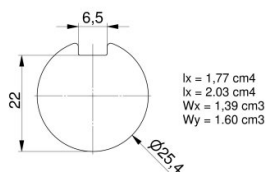

## 25516-5500

Arbre massif 25,4 mm avec rainure de clavette L= 5500 mm galvanisé

<b>Unité</b>	Pièce
<b>Boîte</b>	20
<b>Palette</b>	40
<b>Poids (kg)</b>	20,79

### Description du produit

Arbre solide galvanisé avec voie de clavette continue. Clavette appartenant au 25062 ou 25048. Application: Résidentiel/Industriel Matière: Acier galvanisé 5500 mm.

#### Résidentielle

<b>Longueur (mm)</b>	5500
<b>Diamètre de l'arbre ("/mm)</b>	1" (25,4)
<b>Épaisseur (mm)</b>	1.3
<b>Clavette</b>	Oui