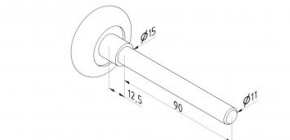

25066.2

Roulette nylon 6200zz 46/11/90 mm

Unité	Pièce
Boîte	150
Palette	6000
Poids (kg)	0,14

Description du produit

Roulette de 46 mm avec l'arbre de 11 mm. Avec cousinette de précision 6200ZZ.

Capacité max: 60 kg avec 750.000 rotations.

Informations techniques

Domaine d'application	Portes résidentielles, Portes industrielles
Type de roulettes	Standard
Typ de Cousinette	Precision
Matériel	Acier galvanisé
Diamètre (mm)	46
Diamètre (mm)	11
Longeur (mm)	90
Tyre material	PA6
Couleur	Blanc