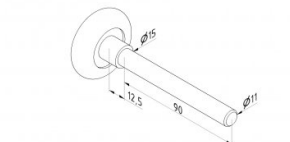

25066.2

Roulette nylon 6200zz 46/11/90 mm

Unité	Pièce
Boîte	150
Palette	6000
Poids (kg)	0,14

Description du produit

Roulette de 46 mm avec l'arbre de 11 mm. Avec cousinette de précision 6200ZZ.

Capacité max: 60 kg avec 750.000 rotations.

Informations techniques

Domaine d'application	Portes résidentielles, Portes industrielles
Type de roulettes	Standard
Typ de Cousinette	Precision
Matériel	Acier galvanisé
Diamètre (mm)	46
Diamètre (mm)	11
Longeur (mm)	90
Tyre material	PA6
Couleur	Blanc