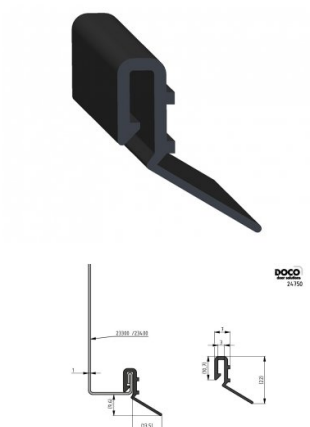

## 24750-3000

Joint d'étanchéité HOME REN L= 3000 mm

<b>Unité</b>	Pièce
<b>Boîte</b>	10
<b>Palette</b>	520
<b>Poids (kg)</b>	0,23

### Description du produit

### Informations techniques

<b>Système de porte</b>	HOME-X, HOME-R
<b>Domaine d'application</b>	Portes résidentielles
<b>Couleur</b>	Noir
<b>Longueur (mm)</b>	3000
<b>Material</b>	PVC / TPE