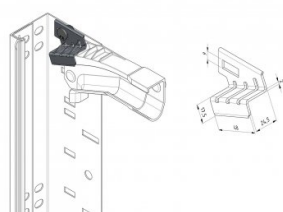

235034

Renfort de la corube anti-vandalisme

Unité	Couple
Boîte	100
Palette	200
Poids (kg)	0,01

Description du produit

Ce renfort supérieur rigidifie la courbe en aluminium, ce qui rend plus difficile toute intrusion dans le garage. Avec le renfort de rail 235030 et le sabot 235031, les portes peuvent être certifiées conformément aux exigences SKG-IKOB, classe RC2. Vis de fixation non incluses.

Manuel: 235030/235031/235034 (produits anti-effraction) (05-2019).

Informations techniques

Épaisseur (mm)	1.3
Matériel	-
HOME Anti Burglar	