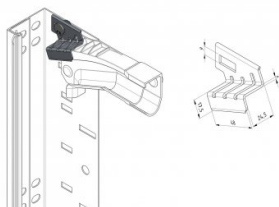

235034

Renfort de la corube anti-vandalisme

Unité	Couple
Boîte	100
Palette	200
Poids (kg)	0,01

Description du produit

Ce renfort supérieur rigidifie la courbe en aluminium, ce qui rend plus difficile toute intrusion dans le garage. Avec le renfort de rail 235030 et le sabot 235031, les portes peuvent être certifiées conformément aux exigences SKG-IKOB, classe RC2. Vis de fixation non incluses.

Manuel: 235030/235031/235034 (produits anti-effraction) (05-2019).

Informations techniques

Épaisseur (mm)	1.3
Matériel	-
HOME Anti Burglar	