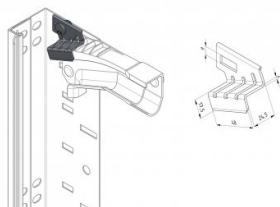

235034

Renfort de la corube anti-vandalisme

Unité	Couple
Boîte	100
Palette	200
Poids (kg)	0,01

Description du produit

Ce renfort supérieur rigidifie la courbe en aluminium, ce qui rend plus difficile toute intrusion dans le garage. Avec le renfort de rail 235030 et le sabot 235031, les portes peuvent être certifiées conformément aux exigences SKG-IKOB, classe RC2. Vis de fixation non incluses.

Manuel: 235030/235031/235034 (produits anti-effraction) (05-2019).

Informations techniques

Épaisseur (mm)	1.3
Matériel	-
HOME Anti Burglar	