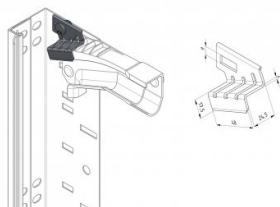

235034

Renfort de la corube anti-vandalisme

Unité	Couple
Boîte	100
Palette	200
Poids (kg)	0,01

Description du produit

Ce renfort supérieur rigidifie la courbe en aluminium, ce qui rend plus difficile toute intrusion dans le garage. Avec le renfort de rail 235030 et le sabot 235031, les portes peuvent être certifiées conformément aux exigences SKG-IKOB, classe RC2. Vis de fixation non incluses.
Manuel: 235030/235031/235034 (produits anti-effraction) (05-2019).

Informations techniques

Épaisseur (mm)	1.3
Matériel	-
HOME Anti Burglar	