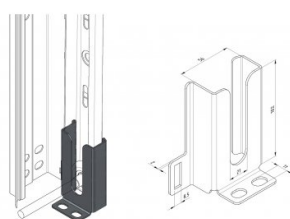

235031

Sabot anti-vandalisme

Unité	Couple
Boîte	20
Palette	1200
Poids (kg)	0,39

Description du produit

Ce sabot, renforce la porte au niveau du galet inférieur, ce qui rend plus difficile toute intrusion dans le garage. Avec le renfort de rail 235030 et le renfort supérieur 235034, les portes peuvent être certifiées conformément aux exigences SKG-IKOB, classe RC2. Vis de fixation non incluses.

Manuel: 235030/235031/235034 (produits anti-effraction) (05-2019).

Informations techniques

Épaisseur (mm)	1.3
Matériel	-
HOME Anti Burglar	