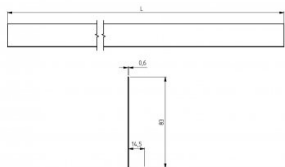

220050-R7016-5000

Profil-L 85/15 L=5000 RAL7016

Unité	Pièce
Boîte	10
Palette	100
Poids (kg)	2,21

Description du produit

Ce profil de recouvrement de cadre de porte permet une intégration avec une hauteur libre de 55 mm (55

120) avec notre système HOME. Il peut également être utilisé comme profil de protection pour les écoinçons du cadre de la porte. Ce profil remplace les capots de linteau de 100 mm 23400-23405.

Informations techniques

surface_finish	
Hauteur (mm)	90
Résidentielle	
HOME-F	
HOME-R	
HOME-X	
Longueur (mm)	5000
Matériel	Acier galvanisé
Épaisseur (mm)	-
Couleur RAL	RAL9016