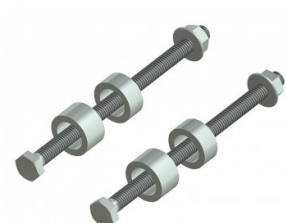

150112

Kit de montage pour fixer le treuil à chaîne 25025

Unité	Jeu
Boîte	10
Palette	100
Poids (kg)	0,09

Description du produit

Kit de montage pour fixer le treuil à chaîne 25025 aux consoles latérales 130102, 130103, 130104, 130105, 235210, 235211, 235212 & 235213.

Informations techniques

Industrielle

Autre

Diamètre de l'arbre ("/mm) -

Traitement -

Matériel Acier galvanisé