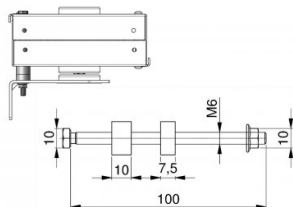

150112

Kit de montage pour fixer le treuil à chaîne 25025

Unité	Jeu
Boîte	10
Palette	100
Poids (kg)	0,09

Description du produit

Kit de montage pour fixer le treuil à chaîne 25025 aux consoles latérales 130102, 130103, 130104, 130105, 235210, 235211, 235212 & 235213.

Informations techniques

Industrielle

Autre

Diamètre de l'arbre ("/mm) -

Traitement -

Matériel Acier galvanisé