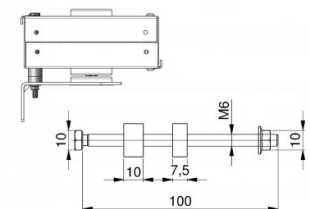

150112

Kit de montage pour fixer le treuil à chaîne 25025

Unité	Jeu
Boîte	10
Palette	100
Poids (kg)	0,09

Description du produit

Kit de montage pour fixer le treuil à chaîne 25025 aux consoles latérales 130102, 130103, 130104, 130105, 235210, 235211, 235212 & 235213.

Informations techniques

Industrielle

Autre

Diamètre de l'arbre ("/mm) -

Traitement -

Matériel Acier galvanisé