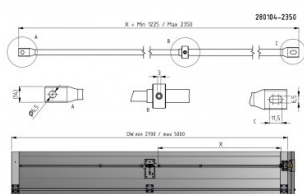

280104-2350

Extension pour serrure 280100 jusqu'à 5 mètres

Unité	Pièce
Boîte	25
Palette	900
Poids (kg)	0,56

Description du produit

Informations techniques

Épaisseur de panneau (mm) 40

HOME-X

HOME-F