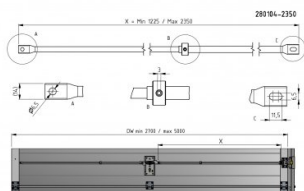

280104-2350

Extension pour serrure 280100 jusqu'à 5 mètres

Unité	Pièce
Boîte	25
Palette	900
Poids (kg)	0,56

Description du produit

Informations techniques

Épaisseur de panneau (mm) 40

HOME-X

HOME-F