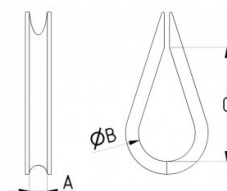

25804

Manchon de câble d=6 mm

Unité	Pièce
Boîte	100
Palette	6000
Poids (kg)	0,01

Description du produit

Matière: Acier galvanisé.

Unité: 100.

A: 7mm.

Ce composant est destiné à être utilisé dans un ensemble de porte sectionnelle. Il ne s'agit pas d'un produit complet, mais d'une pièce faisant partie d'un ensemble plus large.

Informations techniques

Matériel	Acier galvanisé
Diamètre du câble (mm)	6