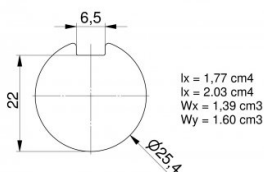

## 25516-3500

Arbre plein 25,4 mm clavetté L=3500 mm galvanisé

<b>Unité</b>	Pièce
<b>Boîte</b>	40
<b>Palette</b>	80
<b>Poids (kg)</b>	13,23

### Description du produit

Arbre solide galvanisé avec voie de clavette continue. Clavette appartenant au 25062 ou 25048. Application: Résidentiel/Industriel Matière: Acier galvanisé 3500 mm.

### Informations techniques

**Industrielle**

**Résidentielle**

**Longueur (mm)** 3500

**Diamètre de l'arbre ("/mm)** 1" (25,4)

**Épaisseur (mm)** 1.3

**Clavette** Oui