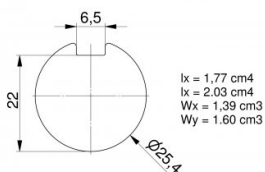

25516-3500

Arbre plein 25,4 mm clavetté L=3500 mm galvanisé

Unité	Pièce
Boîte	40
Palette	80
Poids (kg)	13,23

Description du produit

Arbre solide galvanisé avec voie de clavette continue. Clavette appartenant au 25062 ou 25048. Application: Résidentiel/Industriel Matière: Acier galvanisé 3500 mm.

Informations techniques

Industrielle

Résidentielle

Longueur (mm)	3500
Diamètre de l'arbre ("/mm)	1" (25,4)
Épaisseur (mm)	1.3
Clavette	Oui