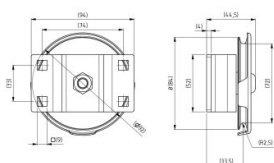

25271

Poulie avec chape d=72 mm

Unité	Pièce
Boîte	30
Palette	900
Poids (kg)	0,71

Description du produit

Poulie universelle en acier adaptée à gauche et à droite.

Pour câbles de 4 mm.

Application : HOME-R

Matière : Acier zingué.

Informations techniques

Diamètre maximum du câble	4
Position	-
Diamètre extérieur	77
Résidentielle	
Diamètre intérieur	0
Matériel	Acier galvanisé
Traitement	Galvanisé