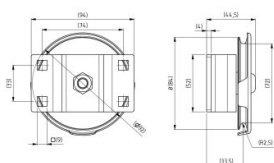

## 25271

Poulie avec chape d=72 mm

<b>Unité</b>	Pièce
<b>Boîte</b>	30
<b>Palette</b>	900
<b>Poids (kg)</b>	0,71

### Description du produit

Poulie universelle en acier adaptée à gauche et à droite.

Pour câbles de 4 mm.

Application : HOME-R

Matière : Acier zingué.

### Informations techniques

<b>Diamètre maximum du câble</b>	4
<b>Position</b>	-
<b>Diamètre extérieur</b>	77
<b>Résidentielle</b>	
<b>Diamètre intérieur</b>	0
<b>Matériel</b>	Acier galvanisé
<b>Traitement</b>	Galvanisé