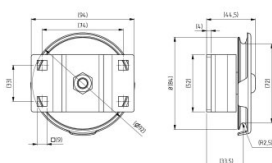

25271

Poulie avec chape d=72 mm

Unité	Pièce
Boîte	30
Palette	900
Poids (kg)	0,71

Description du produit

Poulie universelle en acier adaptée à gauche et à droite.

Pour câbles de 4 mm.

Application : HOME-R

Matière : Acier zingué.

Informations techniques

Diamètre maximum du câble	4
Position	-
Diamètre extérieur	77
Résidentielle	
Diamètre intérieur	0
Matériel	Acier galvanisé
Traitement	Galvanisé