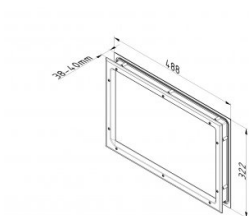

840606

Fenêtre effet bois blanc "verre scellés"

Unité	Pièce
Boîte	8
Palette	256
Poids (kg)	1,58

Description du produit

Dimensions de la vue (bxh): 424 x 258 mm.

Dimensions de coupe (bxh): 466 x 300 mm.

La fenêtre se compose d'un cadre extérieur avec du verre PMMA collé de 2 mm, qui est complètement scellé.

La condensation ou la pénétration de poussière n'est pas possible.

Joint en butyle pour des irrégularités max. de 0,5 mm.

Une plus grande inégalité (c.-à-d. Un panneau avec des bosses) nécessitera plus.

Matériau du cadre: polystyrène, noir.

Informations techniques

Couple de serrage vis	1.6
Épaisseur de panneau (mm)	40
Dimension	424 x 258/466 x 300
Finition matérielle	ABS - grained
Glazing	PMMA 2,0
Type de fenêtre	Coins arrondis
Vis incluses	