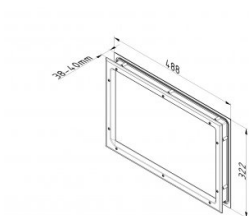

## 840606

Fenêtre effet bois blanc "verre scellés"

<b>Unité</b>	Pièce
<b>Boîte</b>	8
<b>Palette</b>	256
<b>Poids (kg)</b>	1,58

### Description du produit

Dimensions de la vue (bxh): 424 x 258 mm.

Dimensions de coupe (bxh): 466 x 300 mm.

La fenêtre se compose d'un cadre extérieur avec du verre PMMA collé de 2 mm, qui est complètement scellé.

### Informations techniques

<b>Couple de serrage vis</b>	1.6
<b>Épaisseur de panneau (mm)</b>	40
<b>Dimension</b>	424 x 258/466 x 300
<b>Finition matérielle</b>	ABS - grained
<b>Glazing</b>	PMMA 2,0
<b>Type de fenêtre</b>	Coins arrondis
<b>Vis incluses</b>	