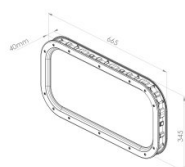

840231

Hublot 665x345/640x320/575x260 mm pour panel 40 mm, à l'extérieur noir R9005, à l'intérieur noir R9005, surface standard, vis, finition du cadre ABS - grained

Unité	Pièce
Boîte	8
Palette	120
Poids (kg)	1,7

Description du produit

Le mastic appliqué sur le cadre extérieur comble les irrégularités du tablier jusqu'à 1,0 mm. En cas d'irrégularités plus profondes, il est recommandé d'appliquer un mastic d'étanchéité supplémentaire.

Informations techniques

Couleur	Noir
Domaine d'application	Portes industrielles
Épaisseur de panneau (mm)	40
Finition matérielle	ABS - grained
Glazing	PMMA 2,0
Type de fenêtre	Coins arrondis
Vis incluses	
Dimensions de coupe (mm)	640 x 320
Dimensions extérieures (mm)	665 x 345
Dimensions de la vue (mm)	575 x 260