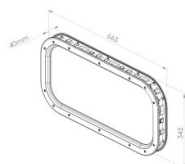

840231

Hublot 665x345/640x320/575x260 mm pour panel 40 mm, à l'extérieur noir R9005, à l'intérieur noir R9005, surface standard, vis, finition du cadre ABS - grained

Unité	Pièce
Boîte	8
Palette	120
Poids (kg)	1,7

Description du produit

Le mastic appliqué sur le cadre extérieur comble les irrégularités du tablier jusqu'à 1,0 mm. En cas d'irrégularités plus profondes, il est recommandé d'appliquer un mastic d'étanchéité supplémentaire.

Informations techniques

Couleur	Noir
Domaine d'application	Portes industrielles
Épaisseur de panneau (mm)	40
Finition matérielle	ABS - grained
Type de verre	PMMA 2,0
Type de fenêtre	Coins arrondis
Vis incluses	
Dimensions de coupe (mm)	640 x 320
Dimensions extérieures (mm)	665 x 345
Dimensions de la vue (mm)	575 x 260