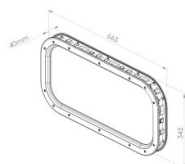

840231

Hublot 665x345/640x320/575x260 mm pour panel 40 mm, à l'extérieur noir R9005, à l'intérieur noir R9005, surface standard, vis, finition du cadre ABS - grained

Unité	Pièce
Boîte	8
Palette	120
Poids (kg)	1,7

Description du produit

Le mastic appliqué sur le cadre extérieur comble les irrégularités du tablier jusqu'à 1,0 mm. En cas d'irrégularités plus profondes, il est recommandé d'appliquer un mastic d'étanchéité supplémentaire.

Informations techniques

Couleur	Noir
Domaine d'application	Portes industrielles
Épaisseur de panneau (mm)	40
Finition matérielle	ABS - grained
Glazing	PMMA 2,0
Type de fenêtre	Coins arrondis
Vis incluses	
Dimensions de coupe (mm)	640 x 320
Dimensions extérieures (mm)	665 x 345
Dimensions de la vue (mm)	575 x 260