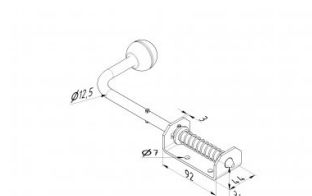

25135.1

Verrou lourd avec bouton noir

Unité	Pièce
Boîte	50
Palette	1200
Poids (kg)	0,48

Description du produit

Verrou avec bouton plastique. Déviation: 55mm.

Informations techniques

Euro_Cylinder	-
Traitement	-
Matériel	-
Industrielle	-