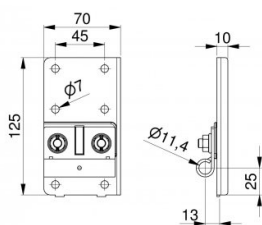

## 25052

Plaque de base Offset=13,2 HOME-X/R Zingué

<b>Unité</b>	Couple
<b>Boîte</b>	25
<b>Palette</b>	1250
<b>Poids (kg)</b>	0,62

### Description du produit

Bottom corner bracket with separate roller carrier. Application: Residential, front/rear springs. Maximum doorweight 165kg. Material: Zinc-plated steel.

### Informations techniques

<b>Charge max. (kg)</b>	295
<b>Résidentielle</b>	
<b>Sécurité de câble</b>	-
<b>Matériel</b>	Steel
<b>Diamètre (mm)</b>	11
<b>Couleur RAL</b>	Non traité