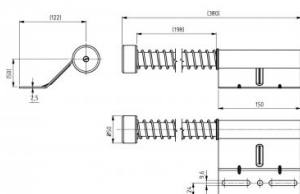

25026-L.1

Butée à ressort court L=350 mm, gauche

Unité	Pièce
Boîte	20
Palette	400
Poids (kg)	1,04

Description du produit

Butée a ressort courte avec plaque de montage standard et bouchon en caoutchouc.

Informations techniques

Industrielle

Position	Gauche
Longueur (mm)	380
Matériel	Acier galvanisé