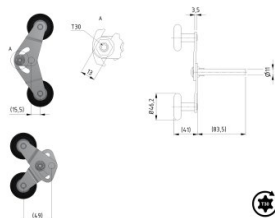

250162

Roulette double résidentiel 46/11/83,5 mm

Unité	Pièce
Boîte	50
Palette	1800
Poids (kg)	0,35

Description du produit

Duplex Roller Residential 46/11/74 35kg. Easy adjustable to obtain the best panel adjustment.

Shaft diameter x length: Ø11 x 73,5 mm. Roller diameter: Ø46 mm. Use with side hinge: 25163 / 25164 / 25165 / 25170.

Maximum door width: 5500mm. Max. load: 35 kg at 750.000 revolutions.

Application: Residential HOME.

Material: Zinc plated steel. plastic tire (black).

Informations techniques

Domaine d'application	Portes résidentielles
Type de roulettes	Duplex
Typ de Cousinette	Standard
Matériel	Acier galvanisé
Diamètre (mm)	46
Diamètre (mm)	11
Longeur (mm)	85
Tyre material	PA6
Couleur	Noir