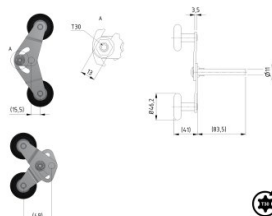

250162

Roulette double résidentiel 46/11/83,5 mm

Unité	Pièce
Boîte	50
Palette	1800
Poids (kg)	0,35

Description du produit

Duplex Roller Residential 46/11/74 35kg. Easy adjustable to obtain the best panel adjustment.

Shaft diameter x length: Ø11 x 73,5 mm. Roller diameter: Ø46 mm. Use with side hinge: 25163 / 25164 / 25165 / 25170.

Maximum door width: 5500mm. Max. load: 35 kg at 750.000 revolutions.

Application: Residential HOME.

Material: Zinc plated steel. plastic tire (black).

Informations techniques

Domaine d'application	Portes résidentielles
Type de roulettes	Duplex
Typ de Cousinette	Standard
Matériel	Acier galvanisé
Diamètre (mm)	46
Diamètre (mm)	11
Longeur (mm)	85
Tyre material	PA6
Couleur	Noir