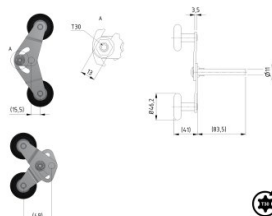

250162

Roulette double résidentiel 46/11/83,5 mm

Unité	Pièce
Boîte	50
Palette	1800
Poids (kg)	0,35

Description du produit

Duplex Roller Residential 46/11/74 35kg. Easy adjustable to obtain the best panel adjustment.

Shaft diameter x length: Ø11 x 73,5 mm. Roller diameter: Ø46 mm. Use with side hinge: 25163 / 25164 / 25165 / 25170.

Maximum door width: 5500mm. Max. load: 35 kg at 750.000 revolutions.

Application: Residential HOME.

Material: Zinc plated steel. plastic tire (black).

Informations techniques

Domaine d'application	Portes résidentielles
Type de roulettes	Duplex
Typ de Cousinette	Standard
Matériel	Acier galvanisé
Diamètre (mm)	46
Diamètre (mm)	11
Longueur (mm)	85
Tyre material	PA6
Couleur	Noir