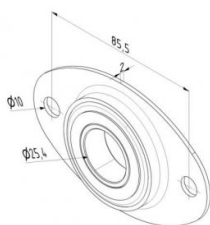

13026-27.1

Roulement 25,4 mm

Unité	Pièce
Boîte	125
Palette	5000
Poids (kg)	0,17

Description du produit

console avec roulement pressé (13026). Utilisable pour montage avec presque toutes les consoles ou 13022, 13023, 13025, 13125. Alternatif: 13027, 13026.

Informations techniques

Matériel	-
Has retainer	
Diamètre de l'arbre ("/mm)	1" (25,4)