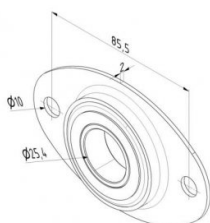

13026-27.1

Roulement 25,4 mm

Unité	Pièce
Boîte	125
Palette	5000
Poids (kg)	0,17

Description du produit

console avec roulement pressé (13026). Utilisable pour montage avec presque toutes les consoles ou 13022, 13023, 13025, 13125. Alternatif: 13027, 13026.

Informations techniques

Matériel	-
Has retainer	
Diamètre de l'arbre ("/mm)	1" (25,4)