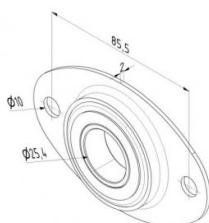

13026-27.1

Roulement 25,4 mm

Unité	Pièce
Boîte	125
Palette	5000
Poids (kg)	0,17

Description du produit

console avec roulement pressé (13026). Utilisable pour montage avec presque toutes les consoles ou 13022, 13023, 13025, 13125. Alternatif: 13027, 13026.

Informations techniques

Matériel	-
Has retainer	
Diamètre de l'arbre ("/mm)	1" (25,4)