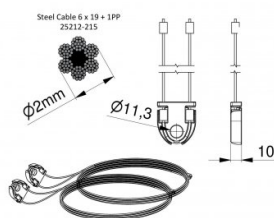

115211-2500

HOME Jeu de cables hauteur 2500 mm

Unité	Jeu
Boîte	20
Palette	100
Poids (kg)	0,18

Description du produit

Câble d'acier galvanisé avec PP 2500mm.
Application: Résidentielle, HOME-X.

Informations techniques

Hauteur de porte (mm)	2500
Système de porte	HOME-X
Max. door weight (kg)	130
Matériel	Acier galvanisé
Domaine d'application	Portes résidentielles
Diamètre du câble (mm)	2
Longueur (mm)	5581
Type	6x19+1PP