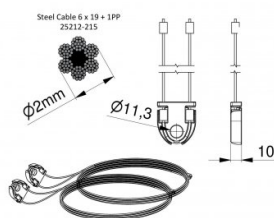

115211-2125

HOME Jeu de cables hauteur 2125 mm

Unité	Jeu
Boîte	20
Palette	100
Poids (kg)	0,16

Description du produit

Câble d'acier galvanisé avec PP DH=2125mm.
Application: Résidentielle, HOME-X.

Informations techniques

Hauteur de porte (mm)	2125
Système de porte	HOME-X
Max. door weight (kg)	130
Matériel	Acier galvanisé
Domaine d'application	Portes résidentielles
Diamètre du câble (mm)	2
Longueur (mm)	4551
Type	6x19+1PP