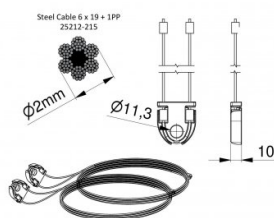

## 115211-2125

HOME Jeu de cables hauteur 2125 mm

<b>Unité</b>	Jeu
<b>Boîte</b>	20
<b>Palette</b>	100
<b>Poids (kg)</b>	0,16

### Description du produit

Câble d'acier galvanisé avec PP DH=2125mm.  
Application: Résidentielle, HOME-X.

### Informations techniques

<b>Hauteur de porte (mm)</b>	2125
<b>Système de porte</b>	HOME-X
<b>Max. door weight (kg)</b>	130
<b>Matériel</b>	Acier galvanisé
<b>Domaine d'application</b>	Portes résidentielles
<b>Diamètre du câble (mm)</b>	2
<b>Longueur (mm)</b>	4551
<b>Type</b>	6x19+1PP