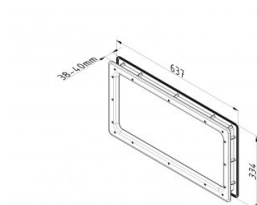

840613

Fenêtre rectangulaire 304x609 mm "verre scellés"

Sealed

Unité	Pièce
Boîte	8
Palette	192
Poids (kg)	1,93

Description du produit

Dimensions de la vue (bxh): 551 x 248 mm.

Dimensions de coupe (bxh): 610 x 305 mm.

La fenêtre se compose d'un cadre extérieur avec du verre PMMA collé de 2 mm, qui est complètement scellé.

La condensation ou la pénétration de poussière n'est pas possible.

Joint en butyle pour des irrégularités max. de 0,5 mm.

Une plus grande inégalité (c.-à-d. Un panneau avec des bosses) nécessitera plus.

Matériau du cadre: polystyrène, noir.

Informations techniques

Couleur	Noir
Domaine d'application	Portes résidentielles, Portes industrielles
Couple de serrage vis	1.6
Épaisseur de panneau (mm)	40
Dimension	551 x 248/610 x 305
Finition matérielle	ABS - grained
Glazing	PMMA 2,0
Type de fenêtre	Coins arrondis
Vis incluses	