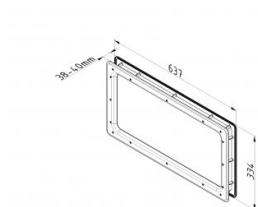

## 840613

Fenêtre rectangulaire 304x609 mm "verre scellés"

Sealed

<b>Unité</b>	Pièce
<b>Boîte</b>	8
<b>Palette</b>	192
<b>Poids (kg)</b>	1,93

### Description du produit

Dimensions de la vue (bxh): 551 x 248 mm.

Dimensions de coupe (bxh): 610 x 305 mm.

La fenêtre se compose d'un cadre extérieur avec du verre PMMA collé de 2 mm, qui est complètement scellé.

Matériau du cadre: polystyrène, noir.

### Informations techniques

<b>Couleur</b>	Noir
<b>Domaine d'application</b>	Portes résidentielles, Portes industrielles
<b>Couple de serrage vis</b>	1.6
<b>Épaisseur de panneau (mm)</b>	40
<b>Dimension</b>	551 x 248/610 x 305
<b>Finition matérielle</b>	ABS - grained
<b>Glazing</b>	PMMA 2,0
<b>Type de fenêtre</b>	Coins arrondis
<b>Vis incluses</b>	