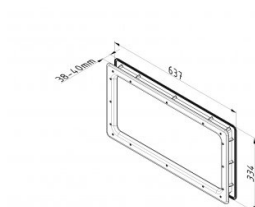

## 840613

Fenêtre rectangulaire 304x609 mm "verre scellés"

Sealed

<b>Unité</b>	Pièce
<b>Boîte</b>	8
<b>Palette</b>	192
<b>Poids (kg)</b>	1,93

### Description du produit

Dimensions de la vue (bxh): 551 x 248 mm.

Dimensions de coupe (bxh): 610 x 305 mm.

La fenêtre se compose d'un cadre extérieur avec du verre PMMA collé de 2 mm, qui est complètement scellé.

Matériau du cadre: polystyrène, noir.

### Informations techniques

<b>Couleur</b>	Noir
<b>Domaine d'application</b>	Portes résidentielles, Portes industrielles
<b>Couple de serrage vis</b>	1.6
<b>Épaisseur de panneau (mm)</b>	40
<b>Dimension</b>	551 x 248/610 x 305
<b>Finition matérielle</b>	ABS - grained
<b>Glazing</b>	PMMA 2,0
<b>Type de fenêtre</b>	Coins arrondis
<b>Vis incluses</b>	