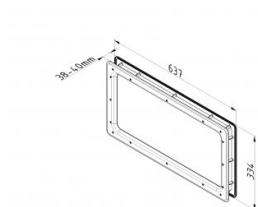

## 840613

Fenêtre rectangulaire 304x609 mm "verre scellés"

Sealed

<b>Unité</b>	Pièce
<b>Boîte</b>	8
<b>Palette</b>	192
<b>Poids (kg)</b>	1,93

### Description du produit

Dimensions de la vue (bxh): 551 x 248 mm.

Dimensions de coupe (bxh): 610 x 305 mm.

La fenêtre se compose d'un cadre extérieur avec du verre PMMA collé de 2 mm, qui est complètement scellé.

Matériau du cadre: polystyrène, noir.

### Informations techniques

<b>Couleur</b>	Noir
<b>Domaine d'application</b>	Portes résidentielles, Portes industrielles
<b>Couple de serrage vis</b>	1.6
<b>Épaisseur de panneau (mm)</b>	40
<b>Dimension</b>	551 x 248/610 x 305
<b>Finition matérielle</b>	ABS - grained
<b>Type de fenêtre</b>	Coins arrondis
<b>Vis incluses</b>	