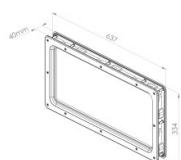

## 840201

Hublot 637x334/615x310/551x245 mm pour panel 40 mm, à l'extérieur noir, à l'intérieur noir, vis, finition du cadre ABS - grained, vitrage PMMA 2,0 mm

<b>Unité</b>	Pièce
<b>Boîte</b>	8
<b>Palette</b>	120
<b>Poids (kg)</b>	1,7

### Description du produit

Le mastic appliqué sur le cadre extérieur comble les inégalités du tablier jusqu'à 1,0 mm. En cas d'irrégularités plus profondes, il est recommandé d'appliquer un mastic d'étanchéité supplémentaire.

### Informations techniques

<b>Couleur</b>	Noir
<b>Domaine d'application</b>	Portes résidentielles, Portes industrielles
<b>Couple de serrage vis</b>	1.6
<b>Épaisseur de panneau (mm)</b>	40
<b>Finition matérielle</b>	ABS - grained
<b>Glazing</b>	PMMA 2,0
<b>Type de fenêtre</b>	Coins arrondis
<b>Vis incluses</b>	
<b>Dimensions de coupe (mm)</b>	615 x 310
<b>Dimensions extérieures (mm)</b>	637 x 334
<b>Dimensions de la vue (mm)</b>	551 x 245