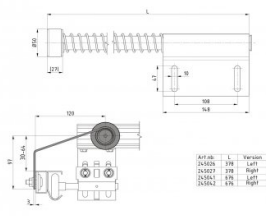

## 245042

Butée ressort Type C L=676mm RH

<b>Unité</b>	Pièce
<b>Boîte</b>	12
<b>Palette</b>	180
<b>Poids (kg)</b>	1,64

### Description du produit

Butée a ressort longue L=676mm, force à pleine compression d'environ 340N. Ceci est la version améliorée de l'ancien 25041.

#### Industrielle

<b>Position</b>	Droite
<b>Longueur (mm)</b>	676
<b>Matériel</b>	Acier galvanisé