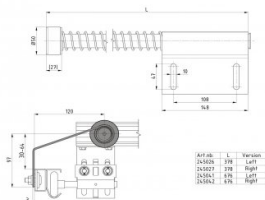

245026

Butée ressort Type C L=378mm LH

Unité	Pièce
Boîte	10
Palette	320
Poids (kg)	1,3

Description du produit

Butée ressort courte L=378mm, Force à pleine compression d'environ 160N. Ceci est la version améliorée de l'ancien 25026.

Informations techniques

Industrielle

Position	Gauche
Longueur (mm)	378
Matériel	Acier galvanisé