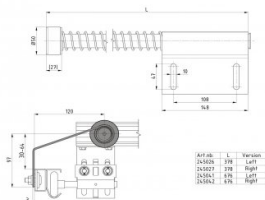

## 245026

Butée ressort Type C L=378mm LH

<b>Unité</b>	Pièce
<b>Boîte</b>	10
<b>Palette</b>	320
<b>Poids (kg)</b>	1,3

### Description du produit

Butée ressort courte L=378mm, Force à pleine compression d'environ 160N. Ceci est la version améliorée de l'ancien 25026.

#### Industrielle

<b>Position</b>	Gauche
<b>Longueur (mm)</b>	378
<b>Matériel</b>	Acier galvanisé