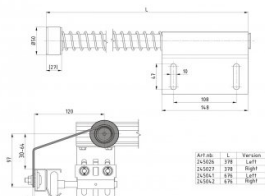

245026

Butée ressort Type C L=378mm LH

Unité	Pièce
Boîte	10
Palette	320
Poids (kg)	1,3

Description du produit

Butée ressort courte L=378mm, Force à pleine compression d'environ 160N. Ceci est la version améliorée de l'ancien 25026.

Informations techniques

Industrielle

Position	Gauche
Longueur (mm)	378
Matériel	Acier galvanisé