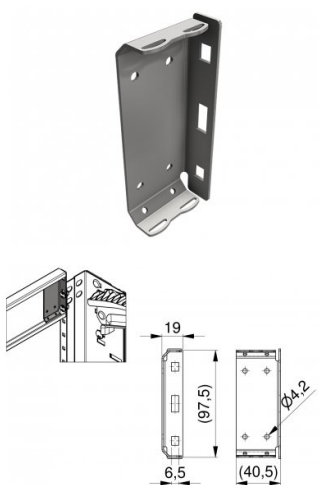

235104

HOME-REN Equerre de fixation du profil linteau

Unité	Pièce
Boîte	200
Palette	9000
Poids (kg)	0,07

Description du produit

Support de fixation pour le montage du profil linteau à l'angle vertical.

Convient pour les profils de linteau de 100 mm 23400-23405.

Application: HOME-X & HOME-R.

Matière: Acier galvanisé.

Utilisez la vis 150106 pour fixer le support 235104 au profil 23400-3000 ou 23400-6000.

Informations techniques