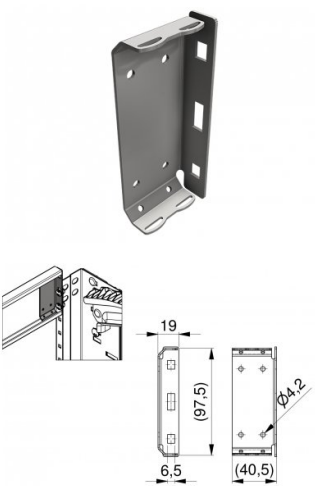

## 235104

HOME-REN Equerre de fixation du profil linteau

<b>Unité</b>	Pièce
<b>Boîte</b>	200
<b>Palette</b>	9000
<b>Poids (kg)</b>	0,07

### Description du produit

Support de fixation pour le montage du profil linteau à l'angle vertical.

Convient pour les profils de linteau de 100 mm 23400-23405.

Application: HOME-X & HOME-R.

Matière: Acier galvanisé.

Utilisez la vis 150106 pour fixer le support 235104 au profil 23400-3000 ou 23400-6000.