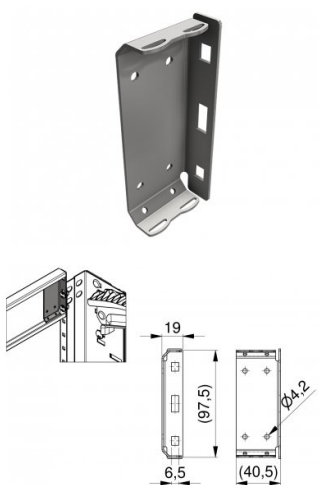

## 235104

HOME-REN Equerre de fixation du profil linteau

<b>Unité</b>	Pièce
<b>Boîte</b>	200
<b>Palette</b>	9000
<b>Poids (kg)</b>	0,07

### Description du produit

Support de fixation pour le montage du profil linteau à l'angle vertical.

Convient pour les profils de linteau de 100 mm 23400-23405.

Application: HOME-X & HOME-R.

Matière: Acier galvanisé.

Utilisez la vis 150106 pour fixer le support 235104 au profil 23400-3000 ou 23400-6000.