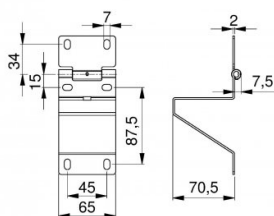

## 230105

Charnière d'extrémité EpcO

<b>Unité</b>	Pièce
<b>Boîte</b>	50
<b>Palette</b>	1800
<b>Poids (kg)</b>	0,26

### Description du produit

Charnière latéral fait partie du charnière intermédiaire 25735.  
 Pour des panneaux EPCO anti pince-doigt.  
 Peut être combiné avec un support se roulette: 25238, 25239, 25038(ø12).  
 Attaches 150131 & 14022.  
 Application: Résidentiel Acier galvanisé.

### Informations techniques

<b>Teckentrup</b>	-
<b>Résidentielle</b>	
<b>EPCO</b>	
<b>Type de charnière</b>	Charnière latérale
<b>Silencieuse</b>	-
<b>Épaisseur de panneau (mm)</b>	40
<b>Traitement</b>	Galvanisé
<b>Couleur RAL</b>	Non traité
<b>Matériel</b>	Acier zingué