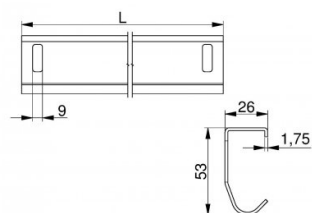

220000-7000

Rail vertical 1.75 mm L=7000 mm

Unité	Pièce
Boîte	20
Palette	100
Poids (kg)	9,57

Description du produit

L=7000mm. Matière: Acier galvanisé.

Informations techniques

Épaisseur (mm)	1.5
Matériel	-
Industrielle	
Width track	2"
Longueur (mm)	7000