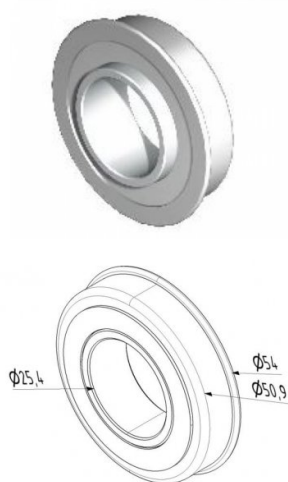

13026.1

Roulement pour palier 25,4 mm

Unité	Pièce
Boîte	180
Palette	7200
Poids (kg)	0,1

Description du produit

Utilisable pour montage aux consoles ou pièce de torsion fixe.
Capacité max: 180 kg.

Informations techniques

Matériel	-
Has retainer	-
Diamètre de l'arbre ("/mm)	1" (25,4)