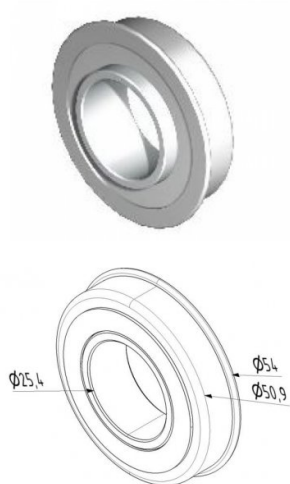

13026.1

Roulement pour palier 25,4 mm

Unité	Pièce
Boîte	180
Palette	7200
Poids (kg)	0,1

Description du produit

Utilisable pour montage aux consoles ou pièce de torsion fixe.
Capacité max: 180 kg.

Informations techniques

Matériel	-
Has retainer	-
Diamètre de l'arbre ("/mm)	1" (25,4)