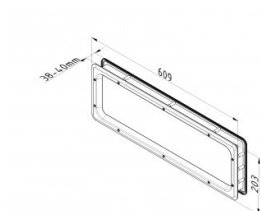

840602

Fenêtre rectangulaire 203x609 mm "verre scellés"

Sealed

Unité	Pièce
Boîte	12
Palette	288
Poids (kg)	1,07

Description du produit

Dimensions de la vue (bxh): 548 x 141 mm.

Dimensions de coupe (bxh): 588 x 181 mm.

La fenêtre se compose d'un cadre extérieur avec du verre PMMA collé de 2 mm, qui est complètement scellé.

La condensation ou la pénétration de poussière n'est pas possible. Joint en butyle pour des irrégularités max. de 0,5 mm. Une plus grande inégalité (c.-à-d. Un panneau avec des bosses) nécessitera plus.

Matériau du cadre: polystyrène, noir.

Informations techniques

Couleur	Noir
Domaine d'application	Portes résidentielles, Portes industrielles
Couple de serrage vis	1.6
Épaisseur de panneau (mm)	40
Dimension	548 x 141/588 x 181
Finition matérielle	ABS - grained
Glazing	PMMA 2,0
Type de fenêtre	Coins arrondis
Vis incluses	