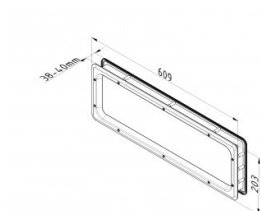

## 840602

Fenêtre rectangulaire 203x609 mm "verre scellés"

Sealed

<b>Unité</b>	Pièce
<b>Boîte</b>	12
<b>Palette</b>	288
<b>Poids (kg)</b>	1,07

### Description du produit

Dimensions de la vue (bxh): 548 x 141 mm.

Dimensions de coupe (bxh): 588 x 181 mm.

La fenêtre se compose d'un cadre extérieur avec du verre PMMA collé de 2 mm, qui est complètement scellé.

Matériau du cadre: polystyrène, noir.

### Informations techniques

<b>Couleur</b>	Noir
<b>Domaine d'application</b>	Portes résidentielles, Portes industrielles
<b>Couple de serrage vis</b>	1.6
<b>Épaisseur de panneau (mm)</b>	40
<b>Dimension</b>	548 x 141/588 x 181
<b>Finition matérielle</b>	ABS - grained
<b>Glazing</b>	PMMA 2,0
<b>Type de fenêtre</b>	Coins arrondis
<b>Vis incluses</b>	