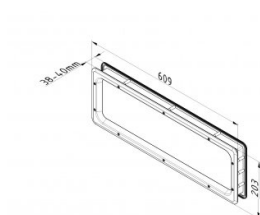

840602

Fenêtre rectangulaire 203x609 mm "verre scellés"

Sealed

Unité	Pièce
Boîte	12
Palette	288
Poids (kg)	1,07

Description du produit

Dimensions de la vue (bxh): 548 x 141 mm.

Dimensions de coupe (bxh): 588 x 181 mm.

La fenêtre se compose d'un cadre extérieur avec du verre PMMA collé de 2 mm, qui est complètement scellé.

La condensation ou la pénétration de poussière n'est pas possible. Joint en butyle pour des irrégularités max. de 0,5 mm. Une plus grande inégalité (c.-à-d. Un panneau avec des bosses) nécessitera plus.

Matériau du cadre: polystyrène, noir.

Informations techniques

Couleur	Noir
Domaine d'application	Portes résidentielles, Portes industrielles
Couple de serrage vis	1.6
Épaisseur de panneau (mm)	40
Dimension	548 x 141/588 x 181
Finition matérielle	ABS - grained
Type de fenêtre	Coins arrondis
Vis incluses	