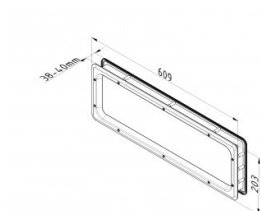

## 840602

Fenêtre rectangulaire 203x609 mm "verre scellés"

Sealed

<b>Unité</b>	Pièce
<b>Boîte</b>	12
<b>Palette</b>	288
<b>Poids (kg)</b>	1,07

### Description du produit

Dimensions de la vue (bxh): 548 x 141 mm.

Dimensions de coupe (bxh): 588 x 181 mm.

La fenêtre se compose d'un cadre extérieur avec du verre PMMA collé de 2 mm, qui est complètement scellé.

Matériau du cadre: polystyrène, noir.

### Informations techniques

<b>Couleur</b>	Noir
<b>Domaine d'application</b>	Portes résidentielles, Portes industrielles
<b>Couple de serrage vis</b>	1.6
<b>Épaisseur de panneau (mm)</b>	40
<b>Dimension</b>	548 x 141/588 x 181
<b>Finition matérielle</b>	ABS - grained
<b>Type de fenêtre</b>	Coins arrondis
<b>Vis incluses</b>	