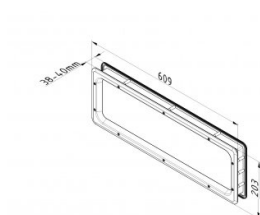

840602

Fenêtre rectangulaire 203x609 mm "verre scellés"

Sealed

Unité	Pièce
Boîte	12
Palette	288
Poids (kg)	1,07

Description du produit

Dimensions de la vue (bxh): 548 x 141 mm.

Dimensions de coupe (bxh): 588 x 181 mm.

La fenêtre se compose d'un cadre extérieur avec du verre PMMA collé de 2 mm, qui est complètement scellé.

La condensation ou la pénétration de poussière n'est pas possible. Joint en butyle pour des irrégularités max. de 0,5 mm. Une plus grande inégalité (c.-à-d. Un panneau avec des bosses) nécessitera plus.

Matériau du cadre: polystyrène, noir.

Informations techniques

Couleur	Noir
Domaine d'application	Portes résidentielles, Portes industrielles
Couple de serrage vis	1.6
Épaisseur de panneau (mm)	40
Dimension	548 x 141/588 x 181
Finition matérielle	ABS - grained
Glazing	PMMA 2,0
Type de fenêtre	Coins arrondis
Vis incluses	