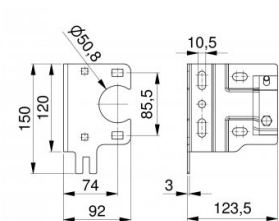

130061

Console ressort avant

Unité	Couple
Boîte	10
Palette	540
Poids (kg)	1,08

Description du produit

Front bracket to be used in combination with 25650-L/R.
 Easy mounting possibility; adjustable in height.
 Application: Residential; HOME-Fsystem
 Material: Zinc plated steel.

Informations techniques

Résidentielle

Épaisseur (mm)	2.5
Matériel	Acier galvanisé

HOME-F