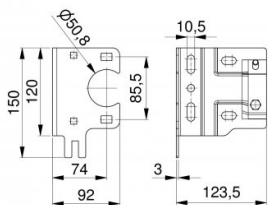

130061

Console ressort avant

Unité	Couple
Boîte	10
Palette	540
Poids (kg)	1,08

Description du produit

Front bracket to be used in combination with 25650-L/R.
 Easy mounting possibility; adjustable in height.
 Application: Residential; HOME-Fsystem
 Material: Zinc plated steel.

Informations techniques

Résidentielle

Épaisseur (mm)	2.5
Matériel	Acier galvanisé

HOME-F