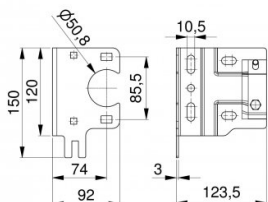

130061

Console ressort avant

Unité	Couple
Boîte	10
Palette	540
Poids (kg)	1,08

Description du produit

Front bracket to be used in combination with 25650-L/R.
 Easy mounting possibility; adjustable in height.
 Application: Residential; HOME-Fsystem
 Material: Zinc plated steel.

Informations techniques

Résidentielle

Épaisseur (mm)	2.5
Matériel	Acier galvanisé

HOME-F