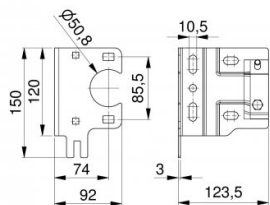

130061

Console ressort avant

Unité	Couple
Boîte	10
Palette	540
Poids (kg)	1,08

Description du produit

Front bracket to be used in combination with 25650-L/R.
 Easy mounting possibility; adjustable in height.
 Application: Residential; HOME-Fsystem
 Material: Zinc plated steel.

Informations techniques

Résidentielle

Épaisseur (mm)	2.5
Matériel	Acier galvanisé

HOME-F